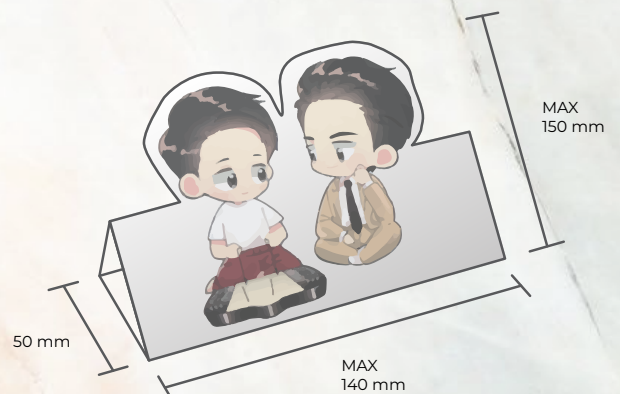

WACHARINPRINT.COM
**DIECUTTING
PROMOTION
2022-23**

STANDEE / CHIBI

สแตนดีโดคัท / จิบิโดคัท

ของ Premium สุดพิเศษมาในรูปแบบของ Standee / Chibi ขนาดใหญ่สะใจถึง 140 x 250 มม. หรือสามารถพลิกแพลงเปลี่ยนเป็น โปสการ์ดขนาดใหญ่แบบมีโดคัท ก็สามารถทำได้เช่นกัน สามารถออกแบบได้สูงถึง 1-2 ลายด้วยกัน ตัวอย่างเช่น

- สั่งผลิต 300 แผ่น 1 ลาย : ได้ลายละ 150 แผ่น x 2 ลาย = รวม 300 แผ่น
- สั่งผลิต 500 แผ่น 2 ลาย : ได้ลายละ 250 แผ่น x 2 ลาย = รวม 500 แผ่น

วิธีดูราคา ให้ดูจากจำนวนแผ่นรวมที่ต้องการพิมพ์ได้เลยค่ะ ส่วนตอนพิมพ์ให้แจ้งกับทางโรงพิมพ์อีกครั้งว่าจะพิมพ์ทั้งหมดกี่ลาย

PRICE TABLE

ราคางานพิมพ์สแตนดีโดคัท / จิบโดคัท

Mini Standee / Mini Chibi

- ขนาดไม่เกิน 140 x 250 มม.
- พิมพ์ 4/0 สี กระดาษอาร์ตการ์ด 300g.
- เคลือบ PVC ด้าน 1 ด้าน
- ป้ายโดคัท ส่งงานเป็นแผ่น
- คละแบบได้สูงสุดถึง 2 ลาย
- โรงพิมพ์สามารถช่วยออกแบบรอยโดคัทได้

หากต้องการพิมพ์เกิน 1,200 แผ่น โปรดติดต่อฝ่ายขาย

ขนาดที่แนะนำ

BOOKMARK

ที่คั่นหนังสือโดคัท

ที่คั่นหนังสือในรูปแบบใหม่ มาเป็นตัวการ์ตูนเต็มรูปแบบ ปรับขนาดได้ใหญ่สะใจถึง 70 x 150 มม. สามารถฉลอบได้สูงสุดถึง 1/2/4/6 ลายด้วยกัน ตัวอย่างเช่น